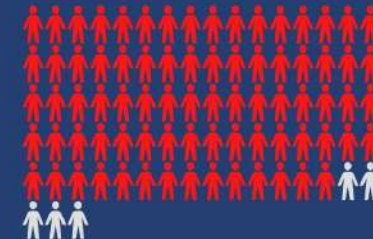

ΝΟΣΗΛΕΥΟΜΕΝΟΙ ΣΕ ΑΠΛΕΣ ΚΛΙΝΕΣ ΜΕ ΜΑΣΚΑ
ΥΨΗΛΗΣ ΡΟΗΣ ΟΞΥΓΟΝΟΥ

29 ΑΝΕΜΒΟΛΙΑΣΤΟΙ (87,9%)
4 ΕΜΒΟΛΙΑΣΜΕΝΟΙ (12,1%)

83

ΝΟΣΗΛΕΥΟΜΕΝΟΙ ΣΕ ΜΕΘ

78 ΑΝΕΜΒΟΛΙΑΣΤΟΙ (94,0%)
5 ΕΜΒΟΛΙΑΣΜΕΝΟΙ (6, 0%)

*14 Νοσοκομεία

ΝΟΣΗΛΕΙΕΣ COVID-19 02/11/2021	ΝΟΣΗΛΕΥΟΜΕΝΟΙ ΣΕ ΑΠΛΕΣ ΚΛΙΝΕΣ	ΝΟΣΗΛΕΥΟΜΕΝΟΙ ΣΕ ΑΠΛΕΣ ΚΛΙΝΕΣ με ΜΑΣΚΑ ΥΨΗΛΗΣ ΡΟΗΣ ΟΞΥΓΟΝΟΥ (HIGH FLOW OXYGEN MASK)	ΝΟΣΗΛΕΥΟΜΕΝΟΙ ΣΕ ΜΕΘ
	450	33	83
ΑΝΕΜΒΟΛΙΑΣΤΟΙ	343	29	78
	76,2%	87,9%	94,0%
ΕΜΒΟΛΙΑΣΜΕΝΟΙ	107	4	5
	23,8%	12,1%	6,0%