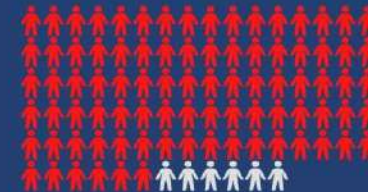

30

ΝΟΣΗΛΕΥΟΜΕΝΟΙ ΣΕ ΑΠΛΕΣ ΚΛΙΝΕΣ ΜΕ ΜΑΣΚΑ  
ΥΨΗΛΗΣ ΡΟΗΣ ΟΞΥΓΟΝΟΥ

28 ΑΝΕΜΒΟΛΙΑΣΤΟΙ (93,3%)  
2 ΕΜΒΟΛΙΑΣΜΕΝΟΙ (6,7%)

92

ΝΟΣΗΛΕΥΟΜΕΝΟΙ ΣΕ ΜΕΘ

86 ΑΝΕΜΒΟΛΙΑΣΤΟΙ (93,5%)  
6 ΕΜΒΟΛΙΑΣΜΕΝΟΙ (6,5%)

\*14 Νοσοκομεία

ΝΟΣΗΛΕΙΕΣ COVID-19 04/11/2021	ΝΟΣΗΛΕΥΟΜΕΝΟΙ ΣΕ ΑΠΛΕΣ ΚΛΙΝΕΣ	ΝΟΣΗΛΕΥΟΜΕΝΟΙ ΣΕ ΑΠΛΕΣ ΚΛΙΝΕΣ με ΜΑΣΚΑ ΥΨΗΛΗΣ ΡΟΗΣ ΟΞΥΓΟΝΟΥ (HIGH FLOW OXYGEN MASK)	ΝΟΣΗΛΕΥΟΜΕΝΟΙ ΣΕ ΜΕΘ
	432	30	92
ΑΝΕΜΒΟΛΙΑΣΤΟΙ	335	28	86
	77,5%	93,3%	93,5%
ΕΜΒΟΛΙΑΣΜΕΝΟΙ	97	2	6
	22,5%	6,7%	6,5%

ΗΜΕΡΟΜΗΝΙΑ	ΝΟΣΗΛΕΥΟΜΕΝΟΙ ΣΕ ΑΠΛΕΣ ΚΛΙΝΕΣ			ΝΟΣΗΛΕΥΟΜΕΝΟΙ ΣΕ ΜΕΘ		
	ΣΥΝΟΛΟ	ΕΜΒΟΛΙΑΣΜΕΝΟΙ	ΑΝΕΜΒΟΛΙΑΣΤΟΙ	ΣΥΝΟΛΟ	ΕΜΒΟΛΙΑΣΜΕΝΟΙ	ΑΝΕΜΒΟΛΙΑΣΤΟΙ
4/11/2021	432	97	335	92	6	86
3/11/2021	445	104	341	92	5	87
2/11/2021	450	107	343	83	5	78
1/11/2021	471	89	382	85	5	80
31/10/2021	450	89	361	82	4	78
30/10/2021	444	89	355	73	3	70