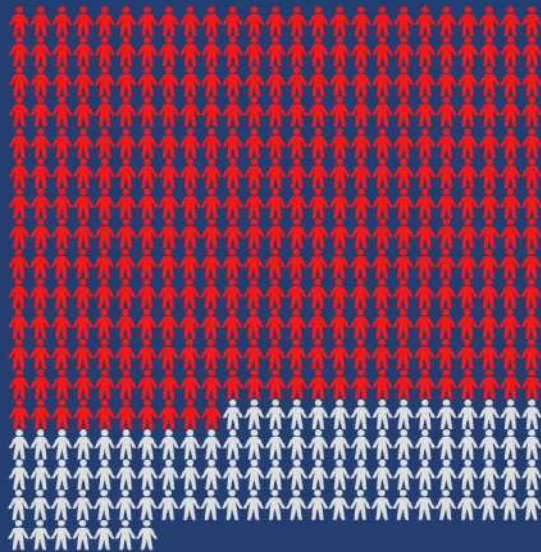

# COVID-19 ΝΟΣΗΛΕΙΕΣ

3<sup>η</sup>  
ΥΠΕ  
Μακεδονίας

ΣΤΙΣ 04 ΝΟΕΜΒΡΙΟΥ 2021

Συνολικός αριθμός ασθενών στα Νοσοκομεία της 3ης ΥΠΕ\*

432

ΝΟΣΗΛΕΥΟΜΕΝΟΙ ΣΕ ΑΠΛΕΣ ΚΛΙΝΕΣ

335 ΑΝΕΜΒΟΛΙΑΣΤΟΙ (77,5%)  
97 ΕΜΒΟΛΙΑΣΜΕΝΟΙ (22,5%)

30

ΝΟΣΗΛΕΥΟΜΕΝΟΙ ΣΕ ΑΠΛΕΣ ΚΛΙΝΕΣ ΜΕ ΜΑΣΚΑ  
ΥΨΗΛΗΣ ΡΟΗΣ ΟΞΥΓΟΝΟΥ

28 ΑΝΕΜΒΟΛΙΑΣΤΟΙ (93,3%)  
2 ΕΜΒΟΛΙΑΣΜΕΝΟΙ (6,7%)

92

ΝΟΣΗΛΕΥΟΜΕΝΟΙ ΣΕ ΜΕΘ

86 ΑΝΕΜΒΟΛΙΑΣΤΟΙ (93,5%)  
6 ΕΜΒΟΛΙΑΣΜΕΝΟΙ (6,5%)

\*14 Νοσοκομεία

ΝΟΣΗΛΕΙΕΣ COVID-19 04/11/2021	ΝΟΣΗΛΕΥΟΜΕΝΟΙ ΣΕ ΑΠΛΕΣ ΚΛΙΝΕΣ	ΝΟΣΗΛΕΥΟΜΕΝΟΙ ΣΕ ΑΠΛΕΣ ΚΛΙΝΕΣ με ΜΑΣΚΑ ΥΨΗΛΗΣ ΡΟΗΣ ΟΞΥΓΟΝΟΥ (HIGH FLOW OXYGEN MASK)	ΝΟΣΗΛΕΥΟΜΕΝΟΙ ΣΕ ΜΕΘ
	432	30	92
ΑΝΕΜΒΟΛΙΑΣΤΟΙ	335	28	86
	77,5%	93,3%	93,5%
ΕΜΒΟΛΙΑΣΜΕΝΟΙ	97	2	6
	22,5%	6,7%	6,5%

ΗΜΕΡΟΜΗΝΙΑ	ΝΟΣΗΛΕΥΟΜΕΝΟΙ ΣΕ ΑΠΛΕΣ ΚΛΙΝΕΣ			ΝΟΣΗΛΕΥΟΜΕΝΟΙ ΣΕ ΜΕΘ		
	ΣΥΝΟΛΟ	ΕΜΒΟΛΙΑΣΜΕΝΟΙ	ΑΝΕΜΒΟΛΙΑΣΤΟΙ	ΣΥΝΟΛΟ	ΕΜΒΟΛΙΑΣΜΕΝΟΙ	ΑΝΕΜΒΟΛΙΑΣΤΟΙ
4/11/2021	432	97	335	92	6	86
3/11/2021	445	104	341	92	5	87
2/11/2021	450	107	343	83	5	78
1/11/2021	471	89	382	85	5	80
31/10/2021	450	89	361	82	4	78
30/10/2021	444	89	355	73	3	70