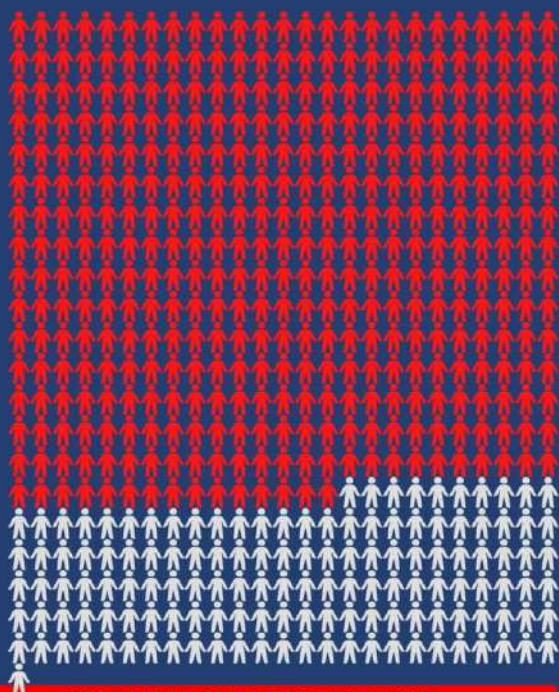

COVID-19 ΝΟΣΗΛΕΙΕΣ

3^η
ΥΠΕ
Μακεδονίας

ΣΤΙΣ 14 ΝΟΕΜΒΡΙΟΥ 2021

Συνολικός αριθμός ασθενών στα Νοσοκομεία της 3ης ΥΠΕ*

526

ΝΟΣΗΛΕΥΟΜΕΝΟΙ ΣΕ ΑΠΛΕΣ ΚΛΙΝΕΣ

390 ΑΝΕΜΒΟΛΙΑΣΤΟΙ (74,1%)
136 ΕΜΒΟΛΙΑΣΜΕΝΟΙ (25,9%)

41

ΝΟΣΗΛΕΥΟΜΕΝΟΙ ΣΕ ΑΠΛΕΣ ΚΛΙΝΕΣ ΜΕ ΜΑΣΚΑ
ΥΨΗΛΗΣ ΡΟΗΣ ΟΞΥΓΟΝΟΥ

33 ΑΝΕΜΒΟΛΙΑΣΤΟΙ (80,5%)
8 ΕΜΒΟΛΙΑΣΜΕΝΟΙ (19,5%)

98

ΝΟΣΗΛΕΥΟΜΕΝΟΙ ΣΕ ΜΕΘ

90 ΑΝΕΜΒΟΛΙΑΣΤΟΙ (91,8%)
8 ΕΜΒΟΛΙΑΣΜΕΝΟΙ (8,2%)

*14 Νοσοκομεία

ΝΟΣΗΛΕΙΕΣ COVID-19 14/11/2021	ΝΟΣΗΛΕΥΟΜΕΝΟΙ ΣΕ ΑΠΛΕΣ ΚΛΙΝΕΣ	ΝΟΣΗΛΕΥΟΜΕΝΟΙ ΣΕ ΑΠΛΕΣ ΚΛΙΝΕΣ με ΜΑΣΚΑ ΥΨΗΛΗΣ ΡΟΗΣ ΟΞΥΓΟΝΟΥ (HIGH FLOW OXYGEN MASK)	ΝΟΣΗΛΕΥΟΜΕΝΟΙ ΣΕ ΜΕΘ
	526	41	98
ΑΝΕΜΒΟΛΙΑΣΤΟΙ	390	33	90
ΑΝΕΜΒΟΛΙΑΣΤΟΙ	74,1%	80,5%	91,8%
ΕΜΒΟΛΙΑΣΜΕΝΟΙ	136	8	8
ΕΜΒΟΛΙΑΣΜΕΝΟΙ	25,9%	19,5%	8,2%

ΗΜΕΡΟΜΗΝΙΑ	ΝΟΣΗΛΕΥΟΜΕΝΟΙ ΣΕ ΑΠΛΕΣ ΚΛΙΝΕΣ			ΝΟΣΗΛΕΥΟΜΕΝΟΙ ΣΕ ΜΕΘ		
	ΣΥΝΟΛΟ	ΕΜΒΟΛΙΑΣΜΕΝΟΙ	ΑΝΕΜΒΟΛΙΑΣΤΟΙ	ΣΥΝΟΛΟ	ΕΜΒΟΛΙΑΣΜΕΝΟΙ	ΑΝΕΜΒΟΛΙΑΣΤΟΙ
14/11/2021	526	136	390	98	8	90
13/11/2021	554	133	421	97	8	89
12/11/2021	519	133	386	95	8	87
11/11/2021	537	142	395	94	7	87
10/11/2021	536	144	392	97	8	89
9/11/2021	529	139	390	93	9	84