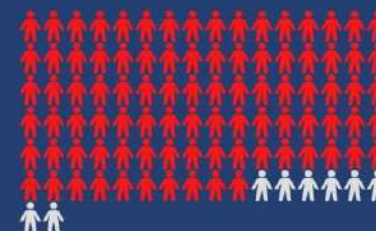

COVID-19 ΝΟΣΗΛΕΙΕΣ

3^η
ΥΠΕ
Μακεδονίας

ΣΤΙΣ 14 ΝΟΕΜΒΡΙΟΥ 2021

Συνολικός αριθμός ασθενών στα Νοσοκομεία της 3ης ΥΠΕ*

526

ΝΟΣΗΛΕΥΟΜΕΝΟΙ ΣΕ ΑΠΛΕΣ ΚΛΙΝΕΣ

390 ΑΝΕΜΒΟΛΙΑΣΤΟΙ (74,1%)
136 ΕΜΒΟΛΙΑΣΜΕΝΟΙ (25,9%)

41

ΝΟΣΗΛΕΥΟΜΕΝΟΙ ΣΕ ΑΠΛΕΣ ΚΛΙΝΕΣ ΜΕ ΜΑΣΚΑ
ΥΨΗΛΗΣ ΡΟΗΣ ΟΞΥΓΟΝΟΥ

33 ΑΝΕΜΒΟΛΙΑΣΤΟΙ (80,5%)
8 ΕΜΒΟΛΙΑΣΜΕΝΟΙ (19,5%)

98

ΝΟΣΗΛΕΥΟΜΕΝΟΙ ΣΕ ΜΕΘ

90 ΑΝΕΜΒΟΛΙΑΣΤΟΙ (91,8%)
8 ΕΜΒΟΛΙΑΣΜΕΝΟΙ (8,2%)

*14 Νοσοκομεία

ΝΟΣΗΛΕΙΕΣ COVID-19 14/11/2021	ΝΟΣΗΛΕΥΟΜΕΝΟΙ ΣΕ ΑΠΛΕΣ ΚΛΙΝΕΣ	ΝΟΣΗΛΕΥΟΜΕΝΟΙ ΣΕ ΑΠΛΕΣ ΚΛΙΝΕΣ με ΜΑΣΚΑ ΥΨΗΛΗΣ ΡΟΗΣ ΟΞΥΓΟΝΟΥ (HIGH FLOW OXYGEN MASK)	ΝΟΣΗΛΕΥΟΜΕΝΟΙ ΣΕ ΜΕΘ
	526	41	98
ΑΝΕΜΒΟΛΙΑΣΤΟΙ	390	33	90
ΑΝΕΜΒΟΛΙΑΣΤΟΙ	74,1%	80,5%	91,8%
ΕΜΒΟΛΙΑΣΜΕΝΟΙ	136	8	8
ΕΜΒΟΛΙΑΣΜΕΝΟΙ	25,9%	19,5%	8,2%

ΗΜΕΡΟΜΗΝΙΑ	ΝΟΣΗΛΕΥΟΜΕΝΟΙ ΣΕ ΑΠΛΕΣ ΚΛΙΝΕΣ			ΝΟΣΗΛΕΥΟΜΕΝΟΙ ΣΕ ΜΕΘ		
	ΣΥΝΟΛΟ	ΕΜΒΟΛΙΑΣΜΕΝΟΙ	ΑΝΕΜΒΟΛΙΑΣΤΟΙ	ΣΥΝΟΛΟ	ΕΜΒΟΛΙΑΣΜΕΝΟΙ	ΑΝΕΜΒΟΛΙΑΣΤΟΙ
14/11/2021	526	136	390	98	8	90
13/11/2021	554	133	421	97	8	89
12/11/2021	519	133	386	95	8	87
11/11/2021	537	142	395	94	7	87
10/11/2021	536	144	392	97	8	89
9/11/2021	529	139	390	93	9	84