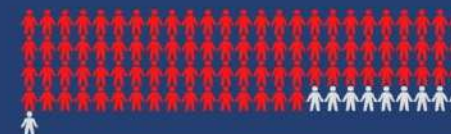

COVID-19 ΝΟΣΗΛΕΙΕΣ

3^η
ΥΠΕ
Μακεδονίας

ΣΤΙΣ 16 ΝΟΕΜΒΡΙΟΥ 2021

Συνολικός αριθμός ασθενών στα Νοσοκομεία της 3ης ΥΠΕ*

542

ΝΟΣΗΛΕΥΟΜΕΝΟΙ ΣΕ ΑΠΛΕΣ ΚΛΙΝΕΣ

405 ΑΝΕΜΒΟΛΙΑΣΤΟΙ (74,7%)
137 ΕΜΒΟΛΙΑΣΜΕΝΟΙ (25,3%)

37

ΝΟΣΗΛΕΥΟΜΕΝΟΙ ΣΕ ΑΠΛΕΣ ΚΛΙΝΕΣ ΜΕ ΜΑΣΚΑ
ΥΨΗΛΗΣ ΡΟΗΣ ΟΞΥΓΟΝΟΥ

30 ΑΝΕΜΒΟΛΙΑΣΤΟΙ (81,1%)
7 ΕΜΒΟΛΙΑΣΜΕΝΟΙ (18,9%)

101

ΝΟΣΗΛΕΥΟΜΕΝΟΙ ΣΕ ΜΕΘ

91 ΑΝΕΜΒΟΛΙΑΣΤΟΙ (90,1%)
10 ΕΜΒΟΛΙΑΣΜΕΝΟΙ (9,9%)

*14 Νοσοκομεία

ΝΟΣΗΛΕΙΕΣ COVID-19 16/11/2021	ΝΟΣΗΛΕΥΟΜΕΝΟΙ ΣΕ ΑΠΛΕΣ ΚΛΙΝΕΣ	ΝΟΣΗΛΕΥΟΜΕΝΟΙ ΣΕ ΑΠΛΕΣ ΚΛΙΝΕΣ με ΜΑΣΚΑ ΥΨΗΛΗΣ ΡΟΗΣ ΟΞΥΓΟΝΟΥ (HIGH FLOW OXYGEN MASK)	ΝΟΣΗΛΕΥΟΜΕΝΟΙ ΣΕ ΜΕΘ
	542	37	101
ΑΝΕΜΒΟΛΙΑΣΤΟΙ	405	30	91
ΑΝΕΜΒΟΛΙΑΣΤΟΙ	74,7%	81,1%	90,1%
ΕΜΒΟΛΙΑΣΜΕΝΟΙ	137	7	10
ΕΜΒΟΛΙΑΣΜΕΝΟΙ	25,3%	18,9%	9,9%

ΗΜΕΡΟΜΗΝΙΑ	ΝΟΣΗΛΕΥΟΜΕΝΟΙ ΣΕ ΑΠΛΕΣ ΚΛΙΝΕΣ			ΝΟΣΗΛΕΥΟΜΕΝΟΙ ΣΕ ΜΕΘ		
	ΣΥΝΟΛΟ	ΕΜΒΟΛΙΑΣΜΕΝΟΙ	ΑΝΕΜΒΟΛΙΑΣΤΟΙ	ΣΥΝΟΛΟ	ΕΜΒΟΛΙΑΣΜΕΝΟΙ	ΑΝΕΜΒΟΛΙΑΣΤΟΙ
16/11/2021	542	137	405	101	10	91
15/11/2021	566	136	430	96	10	86
14/11/2021	526	136	390	98	8	90
13/11/2021	554	133	421	97	8	89
12/11/2021	519	133	386	95	8	87
11/11/2021	537	142	395	94	7	87