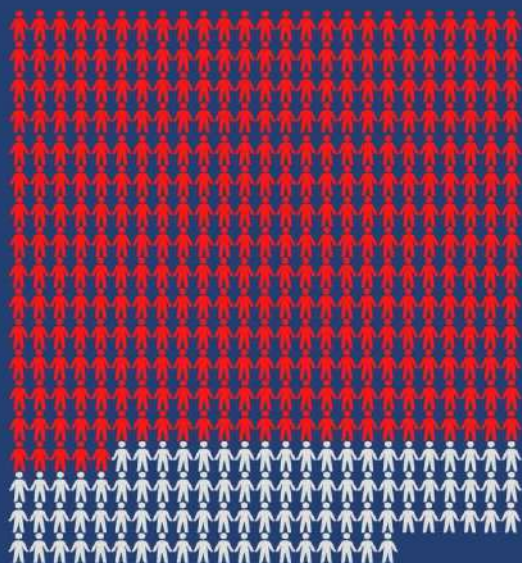

COVID-19 ΝΟΣΗΛΕΙΕΣ

3^η
ΥΠΕ
Μακεδονίας

ΣΤΙΣ 30 ΟΚΤΩΒΡΙΟΥ 2021

Συνολικός αριθμός ασθενών στα Νοσοκομεία της 3ης ΥΠΕ*

444

ΝΟΣΗΛΕΥΟΜΕΝΟΙ ΣΕ ΑΠΛΕΣ ΚΛΙΝΕΣ

355 ΑΝΕΜΒΟΛΙΑΣΤΟΙ (80,0%)
89 ΕΜΒΟΛΙΑΣΜΕΝΟΙ (20,0%)

25

ΝΟΣΗΛΕΥΟΜΕΝΟΙ ΣΕ ΑΠΛΕΣ ΚΛΙΝΕΣ ΜΕ ΜΑΣΚΑ
ΥΨΗΛΗΣ ΡΟΗΣ ΟΞΥΓΟΝΟΥ

22 ΑΝΕΜΒΟΛΙΑΣΤΟΙ (88,0%)
3 ΕΜΒΟΛΙΑΣΜΕΝΟΙ (12,0%)

73

ΝΟΣΗΛΕΥΟΜΕΝΟΙ ΣΕ ΜΕΘ

70 ΑΝΕΜΒΟΛΙΑΣΤΟΙ (95,9%)
3 ΕΜΒΟΛΙΑΣΜΕΝΟΙ (4,1%)

*14 Νοσοκομεία

ΝΟΣΗΛΕΙΕΣ COVID-19 30/10/2021	ΝΟΣΗΛΕΥΟΜΕΝΟΙ ΣΕ ΑΠΛΕΣ ΚΛΙΝΕΣ	ΝΟΣΗΛΕΥΟΜΕΝΟΙ ΣΕ ΑΠΛΕΣ ΚΛΙΝΕΣ με ΜΑΣΚΑ ΥΨΗΛΗΣ ΡΟΗΣ ΟΞΥΓΟΝΟΥ (HIGH FLOW OXYGEN MASK)	ΝΟΣΗΛΕΥΟΜΕΝΟΙ ΣΕ ΜΕΘ
	444	25	73
ΑΝΕΜΒΟΛΙΑΣΤΟΙ	355	22	70
	80,0%	88,0%	95,9%
ΕΜΒΟΛΙΑΣΜΕΝΟΙ	89	3	3
	20,0%	12,0%	4,1%

ΗΜΕΡΟΜΗΝΙΑ	ΝΟΣΗΛΕΥΟΜΕΝΟΙ ΣΕ ΑΠΛΕΣ ΚΛΙΝΕΣ			ΝΟΣΗΛΕΥΟΜΕΝΟΙ ΣΕ ΜΕΘ		
	ΣΥΝΟΛΟ	ΕΜΒΟΛΙΑΣΜΕΝΟΙ	ΑΝΕΜΒΟΛΙΑΣΤΟΙ	ΣΥΝΟΛΟ	ΕΜΒΟΛΙΑΣΜΕΝΟΙ	ΑΝΕΜΒΟΛΙΑΣΤΟΙ
30/10/2021	444	89	355	73	3	70
29/10/2021	416	85	331	75	3	72
28/10/2021	427	89	338	76	4	72
27/10/2021	400	87	313	79	5	74
26/10/2021	394	85	309	77	5	72
25/10/2021	403	84	319	74	3	71