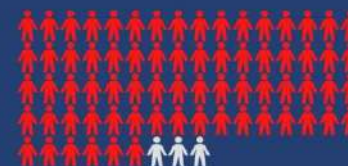

COVID-19 ΝΟΣΗΛΕΙΕΣ

3^η
ΥΠΕ
Μακεδονίας

ΣΤΙΣ 30 ΟΚΤΩΒΡΙΟΥ 2021

Συνολικός αριθμός ασθενών στα Νοσοκομεία της 3ης ΥΠΕ*

444

ΝΟΣΗΛΕΥΟΜΕΝΟΙ ΣΕ ΑΠΛΕΣ ΚΛΙΝΕΣ

355 ΑΝΕΜΒΟΛΙΑΣΤΟΙ (80,0%)
89 ΕΜΒΟΛΙΑΣΜΕΝΟΙ (20,0%)

25

ΝΟΣΗΛΕΥΟΜΕΝΟΙ ΣΕ ΑΠΛΕΣ ΚΛΙΝΕΣ ΜΕ ΜΑΣΚΑ
ΥΨΗΛΗΣ ΡΟΗΣ ΟΞΥΓΟΝΟΥ

22 ΑΝΕΜΒΟΛΙΑΣΤΟΙ (88,0%)
3 ΕΜΒΟΛΙΑΣΜΕΝΟΙ (12,0%)

73

ΝΟΣΗΛΕΥΟΜΕΝΟΙ ΣΕ ΜΕΘ

70 ΑΝΕΜΒΟΛΙΑΣΤΟΙ (95,9%)
3 ΕΜΒΟΛΙΑΣΜΕΝΟΙ (4,1%)

*14 Νοσοκομεία

ΝΟΣΗΛΕΙΕΣ COVID-19 30/10/2021	ΝΟΣΗΛΕΥΟΜΕΝΟΙ ΣΕ ΑΠΛΕΣ ΚΛΙΝΕΣ	ΝΟΣΗΛΕΥΟΜΕΝΟΙ ΣΕ ΑΠΛΕΣ ΚΛΙΝΕΣ με ΜΑΣΚΑ ΥΨΗΛΗΣ ΡΟΗΣ ΟΞΥΓΟΝΟΥ (HIGH FLOW OXYGEN MASK)	ΝΟΣΗΛΕΥΟΜΕΝΟΙ ΣΕ ΜΕΘ
	444	25	73
ΑΝΕΜΒΟΛΙΑΣΤΟΙ	355	22	70
	80,0%	88,0%	95,9%
ΕΜΒΟΛΙΑΣΜΕΝΟΙ	89	3	3
	20,0%	12,0%	4,1%