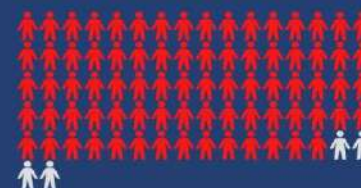

COVID-19 ΝΟΣΗΛΕΙΕΣ

3^η
ΥΠΕ
Μακεδονίας

ΣΤΙΣ 31 ΟΚΤΩΒΡΙΟΥ 2021

Συνολικός αριθμός ασθενών στα Νοσοκομεία της 3ης ΥΠΕ*

450

ΝΟΣΗΛΕΥΟΜΕΝΟΙ ΣΕ ΑΠΛΕΣ ΚΛΙΝΕΣ

361 ΑΝΕΜΒΟΛΙΑΣΤΟΙ (80,2%)
89 ΕΜΒΟΛΙΑΣΜΕΝΟΙ (19,8%)

31

ΝΟΣΗΛΕΥΟΜΕΝΟΙ ΣΕ ΑΠΛΕΣ ΚΛΙΝΕΣ ΜΕ ΜΑΣΚΑ
ΥΨΗΛΗΣ ΡΟΗΣ ΟΞΥΓΟΝΟΥ

25 ΑΝΕΜΒΟΛΙΑΣΤΟΙ (80,6%)
6 ΕΜΒΟΛΙΑΣΜΕΝΟΙ (19,4%)

82

ΝΟΣΗΛΕΥΟΜΕΝΟΙ ΣΕ ΜΕΘ

78 ΑΝΕΜΒΟΛΙΑΣΤΟΙ (95,1%)
4 ΕΜΒΟΛΙΑΣΜΕΝΟΙ (4,9%)

*14 Νοσοκομεία

ΝΟΣΗΛΕΙΕΣ COVID-19 31/10/2021	ΝΟΣΗΛΕΥΟΜΕΝΟΙ ΣΕ ΑΠΛΕΣ ΚΛΙΝΕΣ	ΝΟΣΗΛΕΥΟΜΕΝΟΙ ΣΕ ΑΠΛΕΣ ΚΛΙΝΕΣ με ΜΑΣΚΑ ΥΨΗΛΗΣ ΡΟΗΣ ΟΞΥΓΟΝΟΥ (HIGH FLOW OXYGEN MASK)	ΝΟΣΗΛΕΥΟΜΕΝΟΙ ΣΕ ΜΕΘ
	450	31	82
ΑΝΕΜΒΟΛΙΑΣΤΟΙ	361	25	78
	80,2%	80,6%	95,1%
ΕΜΒΟΛΙΑΣΜΕΝΟΙ	89	6	4
	19,8%	19,4%	4,9%