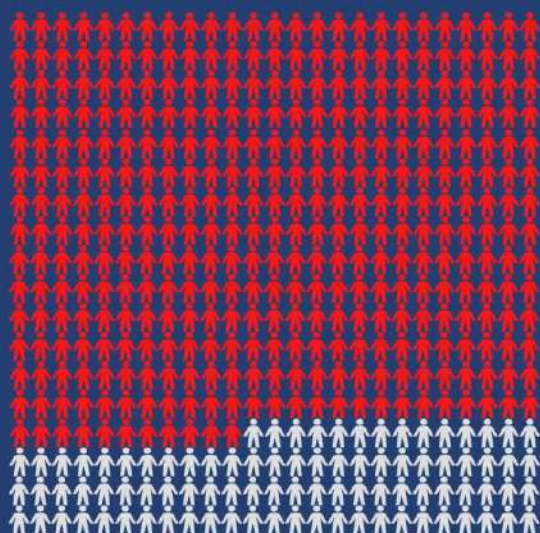

COVID-19 ΝΟΣΗΛΕΙΕΣ

3^η
ΥΠΕ
Μακεδονίας

ΣΤΙΣ 31 ΟΚΤΩΒΡΙΟΥ 2021

Συνολικός αριθμός ασθενών στα Νοσοκομεία της 3ης ΥΠΕ*

450

ΝΟΣΗΛΕΥΟΜΕΝΟΙ ΣΕ ΑΠΛΕΣ ΚΛΙΝΕΣ

361 ΑΝΕΜΒΟΛΙΑΣΤΟΙ (80,2%)
89 ΕΜΒΟΛΙΑΣΜΕΝΟΙ (19,8%)

31

ΝΟΣΗΛΕΥΟΜΕΝΟΙ ΣΕ ΑΠΛΕΣ ΚΛΙΝΕΣ ΜΕ ΜΑΣΚΑ
ΥΨΗΛΗΣ ΡΟΗΣ ΟΞΥΓΟΝΟΥ

25 ΑΝΕΜΒΟΛΙΑΣΤΟΙ (80,6%)
6 ΕΜΒΟΛΙΑΣΜΕΝΟΙ (19,4%)

82

ΝΟΣΗΛΕΥΟΜΕΝΟΙ ΣΕ ΜΕΘ

78 ΑΝΕΜΒΟΛΙΑΣΤΟΙ (95,1%)
4 ΕΜΒΟΛΙΑΣΜΕΝΟΙ (4,9%)

*14 Νοσοκομεία

ΝΟΣΗΛΕΙΕΣ COVID-19 31/10/2021	ΝΟΣΗΛΕΥΟΜΕΝΟΙ ΣΕ ΑΠΛΕΣ ΚΛΙΝΕΣ	ΝΟΣΗΛΕΥΟΜΕΝΟΙ ΣΕ ΑΠΛΕΣ ΚΛΙΝΕΣ με ΜΑΣΚΑ ΥΨΗΛΗΣ ΡΟΗΣ ΟΞΥΓΟΝΟΥ (HIGH FLOW OXYGEN MASK)	ΝΟΣΗΛΕΥΟΜΕΝΟΙ ΣΕ ΜΕΘ
	450	31	82
ΑΝΕΜΒΟΛΙΑΣΤΟΙ	361	25	78
	80,2%	80,6%	95,1%
ΕΜΒΟΛΙΑΣΜΕΝΟΙ	89	6	4
	19,8%	19,4%	4,9%

ΗΜΕΡΟΜΗΝΙΑ	ΝΟΣΗΛΕΥΟΜΕΝΟΙ ΣΕ ΑΠΛΕΣ ΚΛΙΝΕΣ			ΝΟΣΗΛΕΥΟΜΕΝΟΙ ΣΕ ΜΕΘ		
	ΣΥΝΟΛΟ	ΕΜΒΟΛΙΑΣΜΕΝΟΙ	ΑΝΕΜΒΟΛΙΑΣΤΟΙ	ΣΥΝΟΛΟ	ΕΜΒΟΛΙΑΣΜΕΝΟΙ	ΑΝΕΜΒΟΛΙΑΣΤΟΙ
31/10/2021	450	89	361	82	4	78
30/10/2021	444	89	355	73	3	70
29/10/2021	416	85	331	75	3	72
28/10/2021	427	89	338	76	4	72
27/10/2021	400	87	313	79	5	74
26/10/2021	394	85	309	77	5	72